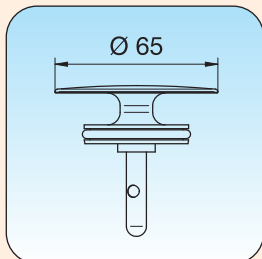

UNI EN 274 **Art. 3200** Ø 45 mm (1½" x 1¼" - 1½" x 1½")

Tappo di ricambio

Hole-plug spare parts
Abdeckstopfen Ersatzteile siehe
Cache-trou pièces de rechange

CHROME

A.3200.00 € 22,04

CERAMIC

A.3200.97 € 27,04

Piletta Bagno con tappo chiusura
"no problem".

Drain fitting for washbasin with plug "no problem".
Ventil für Waschtisch mit Stopfen "no problem".
Bonde pour lavabo avec bouchon "no problem".

EXIT	ART.		BOX	€
	COLOR	COLOR		
A	○	●		
1¼"	A.3200.75			24,41
1½"	A.3200.78			24,41