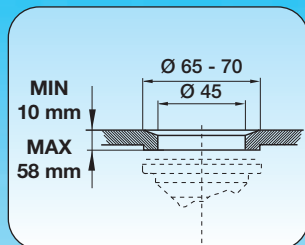

UNI EN 274 **Art. 3200** Ø 45 mm (1½" x 1¼" - 1½" x 1½")

Tappo di ricambio

Hole-plug spare parts
Abdeckstopfen Ersatzteile siehe
Cache-trou pièces de rechange

CHROME

A.3200.00 € 22,04

CERAMIC

A.3200.97 € 27,04

Piletta Bagno con tappo chiusura
"no problem".

Drain fitting for washbasin with plug "no problem".
Ventil für Waschtisch mit Stopfen "no problem".
Bonde pour lavabo avec bouchon "no problem".

EXIT	ART.		BOX	€
	COLOR	COLOR		
A	○	●		
1¼"	A.3200.75			24,41
1½"	A.3200.78			24,41