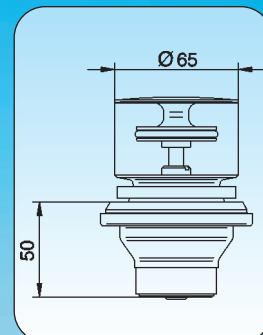

UNI EN 274 **Art. 3200** Ø 45 mm (1½" x 1¼" - 1½" x 1½")

Tappo di ricambio

Hole-plug spare parts
Abdeckstopfen Ersatzteile siehe
Cache-trou pièces de rechange

CHROME

A.3200.00 € 22,04

CERAMIC

A.3200.97 € 27,04

Piletta Bagno con tappo chiusura
"no problem".

Drain fitting for washbasin with plug "no problem".
Ventil für Waschtisch mit Stopfen "no problem".
Bonde pour lavabo avec bouchon "no problem".

EXIT	ART.		BOX	€
	COLOR	COLOR		
A	○	●		
1¼"	A.3200.75			24,41
1½"	A.3200.78			24,41