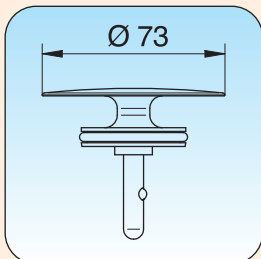

UNI EN 274 **Art. 3200** Ø 45 mm (1½" x 1¼" - 1½" x 1½")

Tappo di ricambio

Hole-plug spare parts
Abdeckstopfen Ersatzteile siehe
Cache-trou pièces de rechange

CHROME

A.3200.00 € 22,04

CERAMIC

A.3200.97 € 27,04

Piletta Bagno con tappo chiusura
"no problem".

Drain fitting for washbasin with plug "no problem".
Ventil für Waschtisch mit Stopfen "no problem".
Bonde pour lavabo avec bouchon "no problem".

EXIT	ART.		BOX	€
	COLOR	COLOR		
A	○	●		
1¼"	A.3200.75			24,41
1½"	A.3200.78			24,41